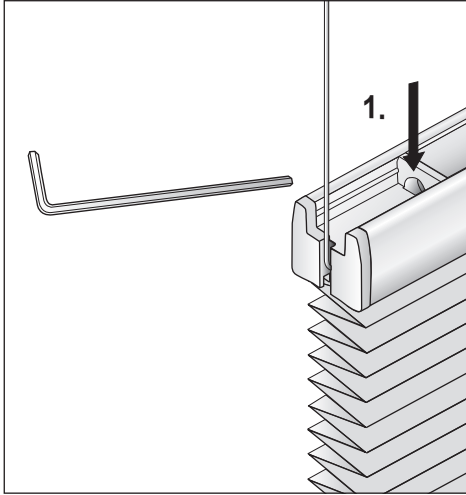

# PLISSEE-VORHÄNGE | Stores plissés

Plissee-Anlagen mit Ausgleichsvorrichtung sind werkseitig eingestellt.

Falls nach Montage ein Durchhängen der Bedienprofile festgestellt wird, bitte wie folgt vorgehen:

*Les stores plissés équipés du dispositif de compensation sont réglés en usine.*

*En cas de fléchissement du profilé de manoeuvre après montage, veuillez procéder comme suit :*

Inbusschlüssel in Öffnung einbringen.

*Insérer la clé Allen dans l'ouverture.*

Im Uhrzeigersinn: spannen

gegen den Uhrzeigersinn: entspannen.

Bei Überspannung kippt das Profil.

Es genügt, die Ausgleichsvorrichtung auf einer Seite nachzuspannen.

*Tourner dans le sens des aiguilles d'une montre pour : tendre*

*Dans le sens inverse pour : détendre.*

*En cas de tension trop importante, le profilé bascule. Il suffit alors de retendre le dispositif de compensation sur un côté.*