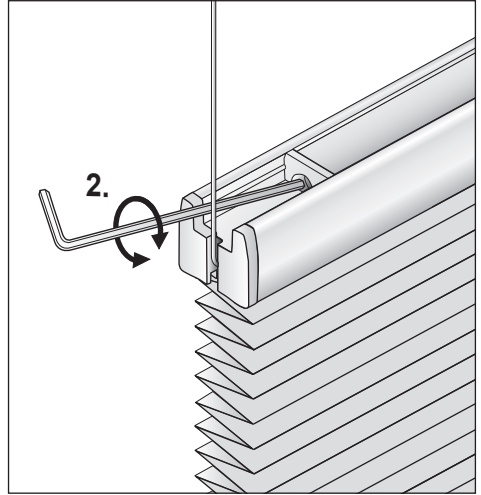

# PLISSEE-VORHÄNGE | Stores plissés

Plissee-Anlagen mit Ausgleichsvorrichtung sind werkseitig eingestellt.

Falls nach Montage ein Durchhängen der Bedienprofile festgestellt wird, bitte wie folgt vorgehen:

*Les stores plissés équipés du dispositif de compensation sont réglés en usine.*

*En cas de fléchissement du profilé de manoeuvre après montage, veuillez procéder comme suit :*

Inbusschlüssel in Öffnung einbringen.

*Insérer la clé Allen dans l'ouverture.*

Im Uhrzeigersinn: spannen

gegen den Uhrzeigersinn: entspannen.

Bei Überspannung kippt das Profil.

Es genügt, die Ausgleichsvorrichtung auf einer Seite nachzuspannen.