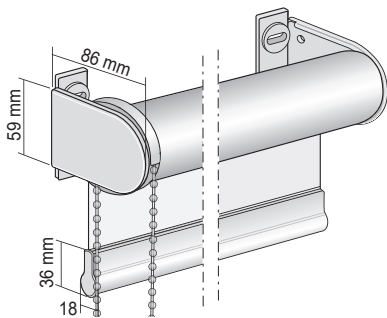

# 04-2501 BIG Träger

Technik ohne Abdeckung

- ① Rolloträger und Seitenzuggetriebe
- ② Welle mit Stoff
- ③ Rolloträger und Gegenlager
- ④ Bedienkette
- ⑤ Sicherheitsspannvorrichtung
- ⑥ Außenliegender Fallstab
- ⑦ Pendelsicherung

## Montagevarianten

Wand-/Deckenmontage  
mit Träger

Träger für Wand-/Deckenmontage

Wand- und Deckenträger für Welle  $\varnothing$  75 mm

Geteilter Behang

Träger für geteilten Behang