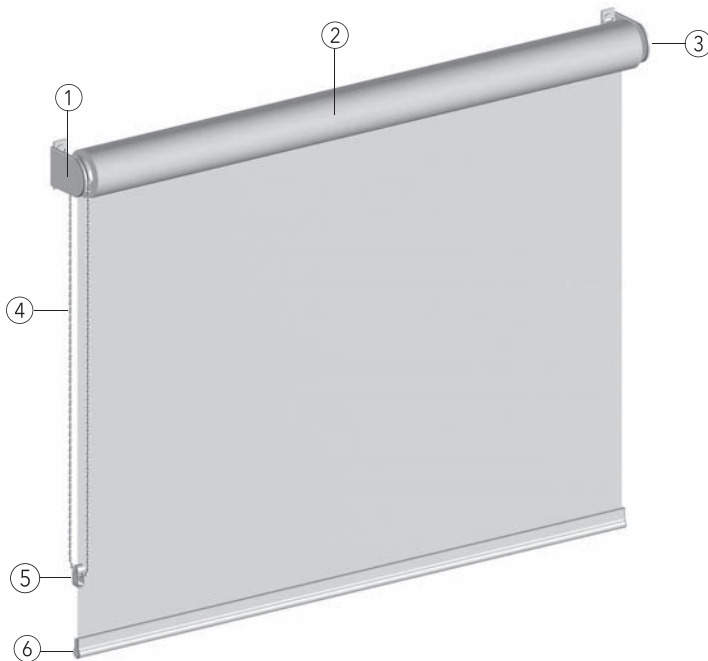

# 04-2501 BIG Träger

Technik ohne Abdeckung

- ① Rolloträger und Seitenzuggetriebe
- ② Welle mit Stoff
- ③ Rolloträger und Gegenlager
- ④ Bedienkette
- ⑤ Sicherheitsspannvorrichtung
- ⑥ Außenliegender Fallstab
- ⑦ Pendelsicherung

## Montagevarianten

Wand-/Deckenmontage  
mit Träger

Träger für Wand-/Deckenmontage

Wand- und Deckenträger für Welle  $\varnothing$  75 mm

Geteilter Behang

Träger für geteilten Behang