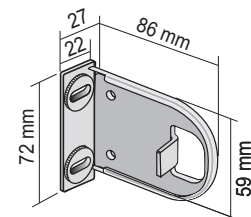

# 04-2501 BIG Träger

Technik ohne Abdeckung

- ① Rolloträger und Seitenzuggetriebe
- ② Welle mit Stoff
- ③ Rolloträger und Gegenlager
- ④ Bedienkette
- ⑤ Sicherheitsspannvorrichtung
- ⑥ Außenliegender Fallstab
- ⑦ Pendelsicherung

## Montagevarianten

Wand-/Deckenmontage  
mit Träger

Träger für Wand-/Deckenmontage

Wand- und Deckenträger für Welle  $\varnothing$  75 mm

Geteilter Behang

Träger für geteilten Behang