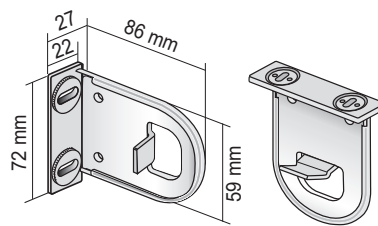

# 04-2501 BIG Träger

Technik ohne Abdeckung

- ① Rolloträger und Seitenzuggetriebe
- ② Welle mit Stoff
- ③ Rolloträger und Gegenlager
- ④ Bedienkette
- ⑤ Sicherheitsspannvorrichtung
- ⑥ Außenliegender Fallstab
- ⑦ Pendelsicherung

## Montagevarianten

Wand-/Deckenmontage  
mit Träger

Träger für Wand-/Deckenmontage

Wand- und Deckenträger für Welle  $\varnothing$  75 mm

Geteilter Behang

Träger für geteilten Behang