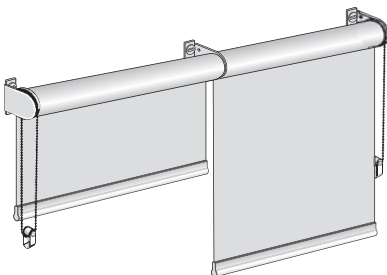

# 04-2501 BIG Träger

Technik ohne Abdeckung

- ① Rolloträger und Seitenzuggetriebe
- ② Welle mit Stoff
- ③ Rolloträger und Gegenlager
- ④ Bedienkette
- ⑤ Sicherheitsspannvorrichtung
- ⑥ Außenliegender Fallstab
- ⑦ Pendelsicherung

## Montagevarianten

Wand-/Deckenmontage  
mit Träger

Träger für Wand-/Deckenmontage

Wand- und Deckenträger für Welle  $\varnothing$  75 mm

Geteilter Behang

Träger für geteilten Behang